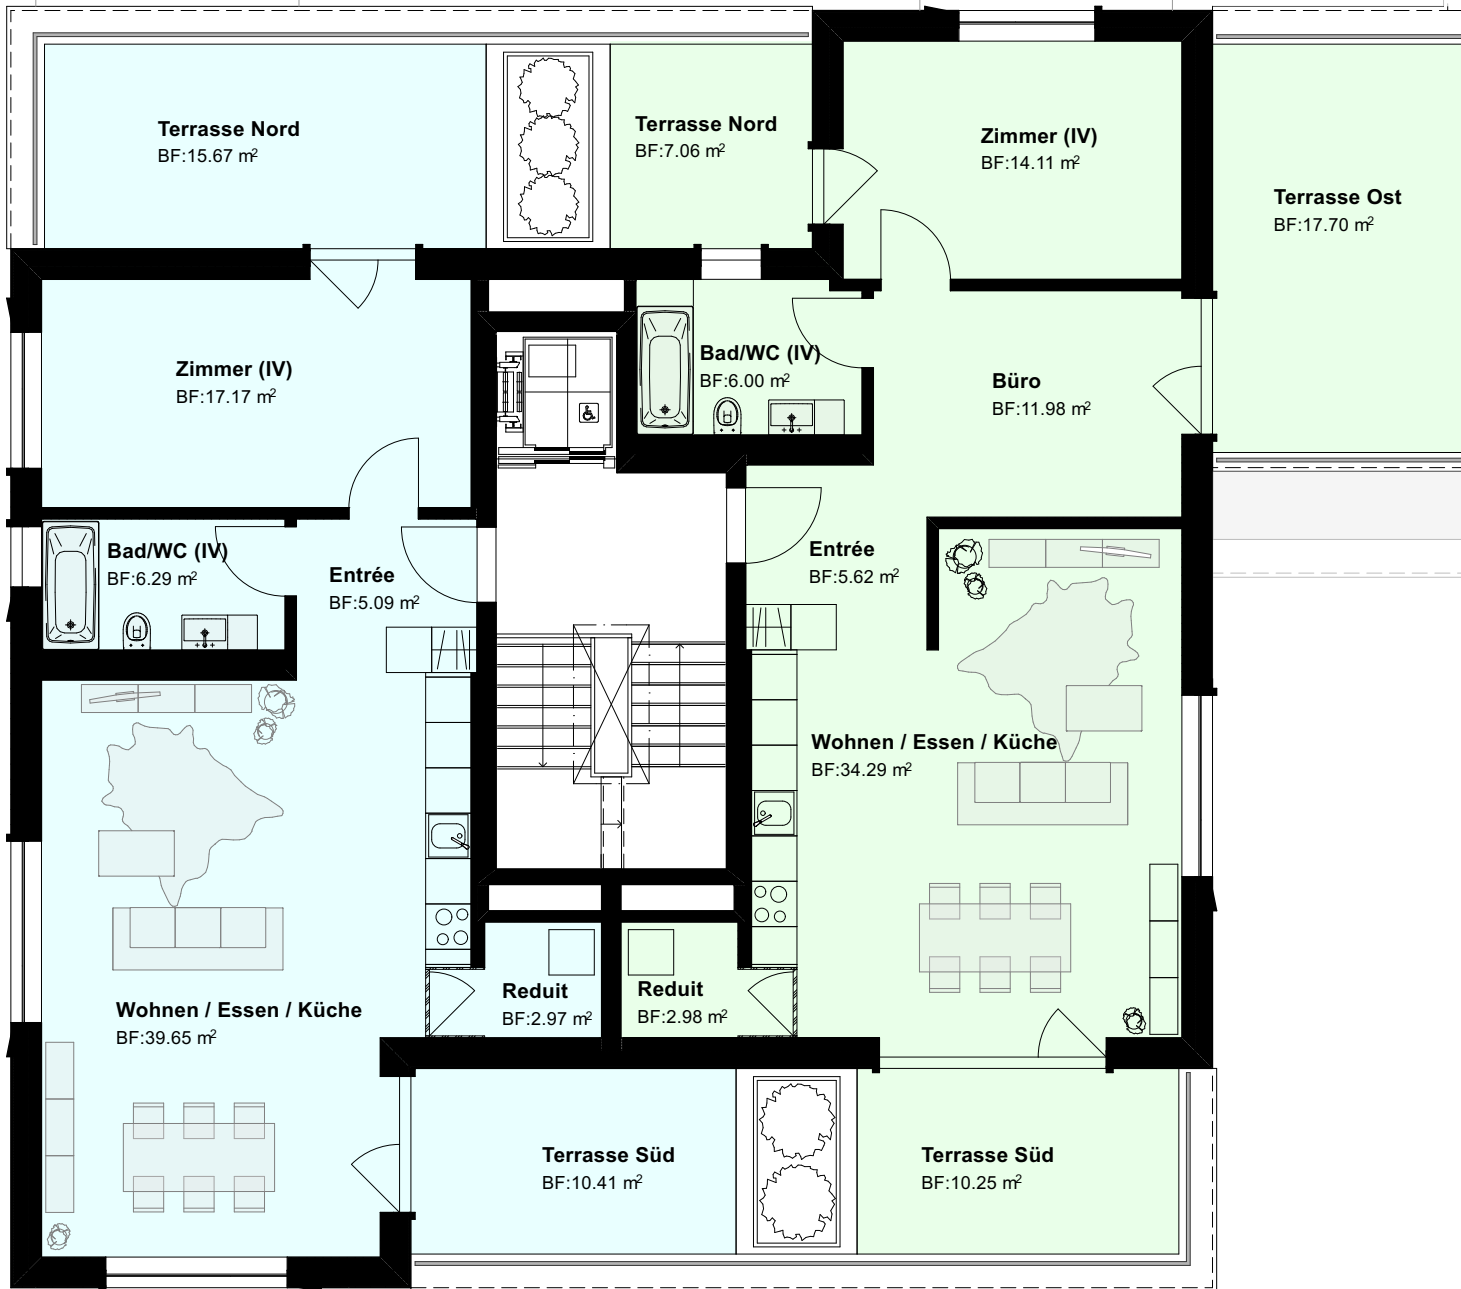

Terrasse
BF:9.83 m²

3 1/2 Zimmer
B-101 / B-201

3 1/2 Zimmer
B-102 / B-202

Terrasse
BF:9.41 m²

Zimmer 01
BF:12.59 m²

Zimmer 01
BF:12.62 m²

Wohnen / Essen
BF:46.47 m²

Zimmer 0
BF:13.09 m²

Reduit
BF:2.19 m²

Entrée
BF:10.21 m²

Bad / WC (IV)
BF:4.46 m²

Entrée
BF:10.10 m²

Haus B
1. / 2. Obergeschoss
Treppenhaus

Bad / WC (IV)
BF:4.46 m²

Reduit
BF:3.51 m²

DU / WC
BF:3.51 m²

Wohnen / Essen
BF:39.83 m²

Wohnen / Essen
BF:39.92 m²

Terrasse
BF:12.98 m²

Zimmer 02
BF:14.14 m²

Zimmer 02
BF:14.19 m²

Terrasse
BF:12.85 m²

Terrasse
BF:12.85 m²

Massstab 1:100

0

5m

Masstab 1:100 0 5m

2 1/2 Zimmer
B-401

2 1/2 Zimmer
B-402

Massstab 1:100

0

5m